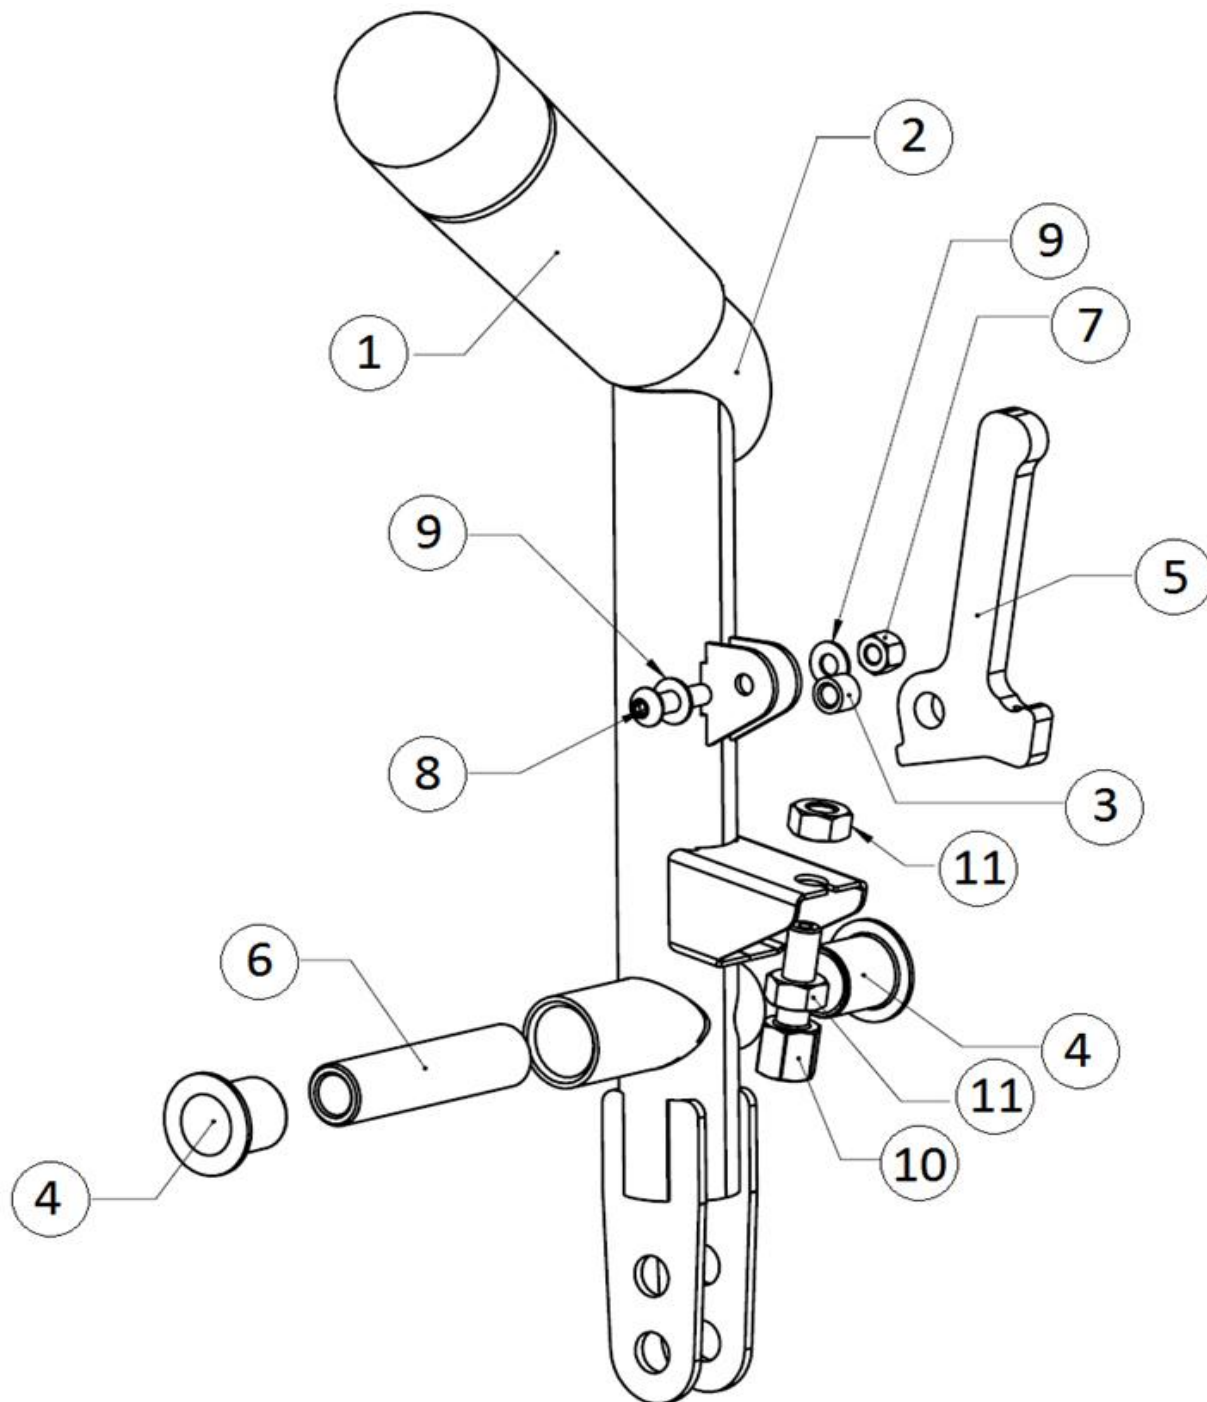

LEVIER DE VITESSE

TARIFS HT

N°	REF	DESCRIPTION	DESCRIPTION	QTE
1	BV200	POMMEAU DE VITESSES	GEAR KNOB	1
2	BV205	LEVIER DE VITESSE	GEAR LEVER	1
3	BV202	PALIER GSM0407-05	PIVOT TUBE GSM0407-05	1
4	BV201	PALIER JFM1214-15	PIVOT TUBE JFM1214-15	2
5	BV204	LEVIER DEVERROUILLAGE MAR	GEABOX LOCKING LEVER	1
6	BV203	ENTRETOISE LEVIER VITESSE	GEAR LEVER PIVOT TUBE	1
7	D209	ECROU M4 NYLSTOP BICHROMATE	BICHROME NYLOCK NUT M4	1
8	BV207	VIS BHC M4x16 CL10.9	TRUSS HEAD SCREW M4X16 CL10.9	1
9	BV208	RONDELLE D4 ONDUFLEX	ONDUFLEX WASHER D4	2
10		ARRET GAINE D 75 (PAS DETAILLE)	OFF DUCT D 75 (NOT DETAILED)	1
11	TAR258	ECROU M6 BRUTE	M6 NUT	2