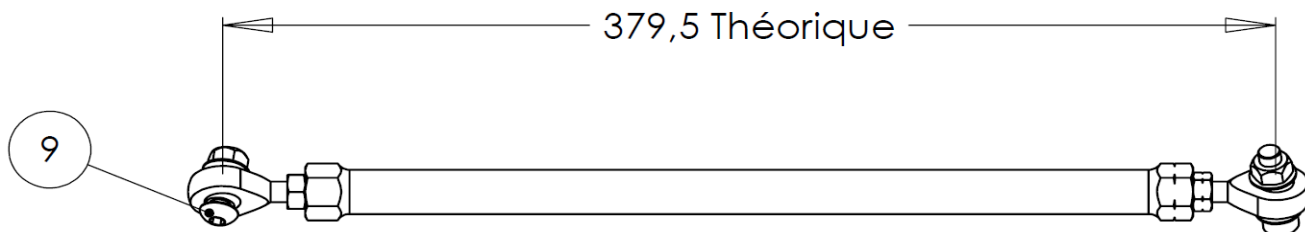

## BIELLETTTE DE COMMANDE BOITE DE VITESSE

### TARIFS HT

N°	REF	DESCRIPTION	DESCRIPTION	QTE
1	BV209	BIELLETTTE COMMANDE BV HEXA	GEAR COMMAND ROD BV HEXA	1
2	BV210	ROTULE KA8-D	ROTARY JOINT KA8-D	1
3	BV211	ROTULE KAL8-D PAS A GAUCHE	ROTARY JOINT KA8-D LEFT HAND	1
4	BV229	CONTRE ECROU M8 ZN	LOCKING NUT M8 ZINC	1
5	BV228	CONTRE ECROU M8 PAS A GAUCHE	LOCKING NUT M8 ZINC LEFT HAND	1
6	EQ228	RONDELLE D8 ONDULEE	ANTI VIBRATION WASHER D8	3
7	BV219	ECROU M8 NYLSTOP ZINGUE	ZINC NYLOCK NUT M8	2
8	BV222	VIS CHC M8x30 CL8.8	CAP HEAD SCREW M8X30 CL8.8	1
9	BV221	VIS BHC M8x25 CL10.9	TRUSS HEAD SCREW M8X25 CL10.9	1