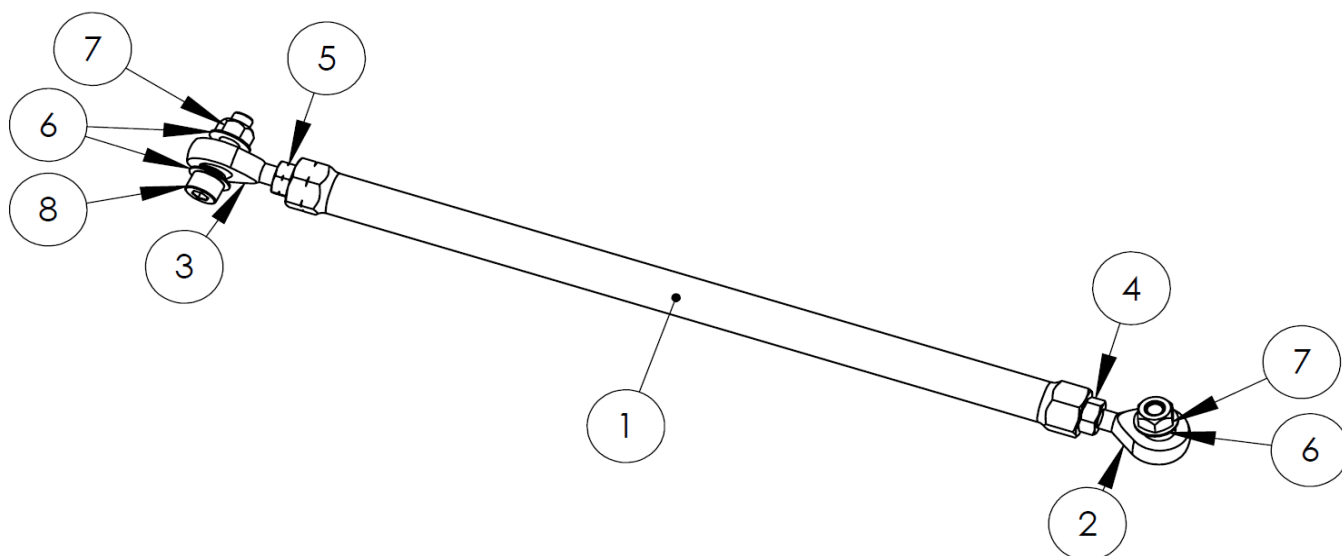

## BIELLETTTE DE COMMANDE BOITE DE VITESSE

### TARIFS HT

N°	REF	DESCRIPTION	DESCRIPTION	QTE
1	BV209	BIELLETTTE COMMANDE BV HEXA	GEAR COMMAND ROD BV HEXA	1
2	BV210	ROTULE KA8-D	ROTARY JOINT KA8-D	1
3	BV211	ROTULE KAL8-D PAS A GAUCHE	ROTARY JOINT KA8-D LEFT HAND	1
4	BV229	CONTRE ECROU M8 ZN	LOCKING NUT M8 ZINC	1
5	BV228	CONTRE ECROU M8 PAS A GAUCHE	LOCKING NUT M8 ZINC LEFT HAND	1
6	EQ228	RONDELLE D8 ONDULEE	ANTI VIBRATION WASHER D8	3
7	BV219	ECROU M8 NYLSTOP ZINGUE	ZINC NYLOCK NUT M8	2
8	BV222	VIS CHC M8x30 CL8.8	CAP HEAD SCREW M8X30 CL8.8	1
9	BV221	VIS BHC M8x25 CL10.9	TRUSS HEAD SCREW M8X25 CL10.9	1