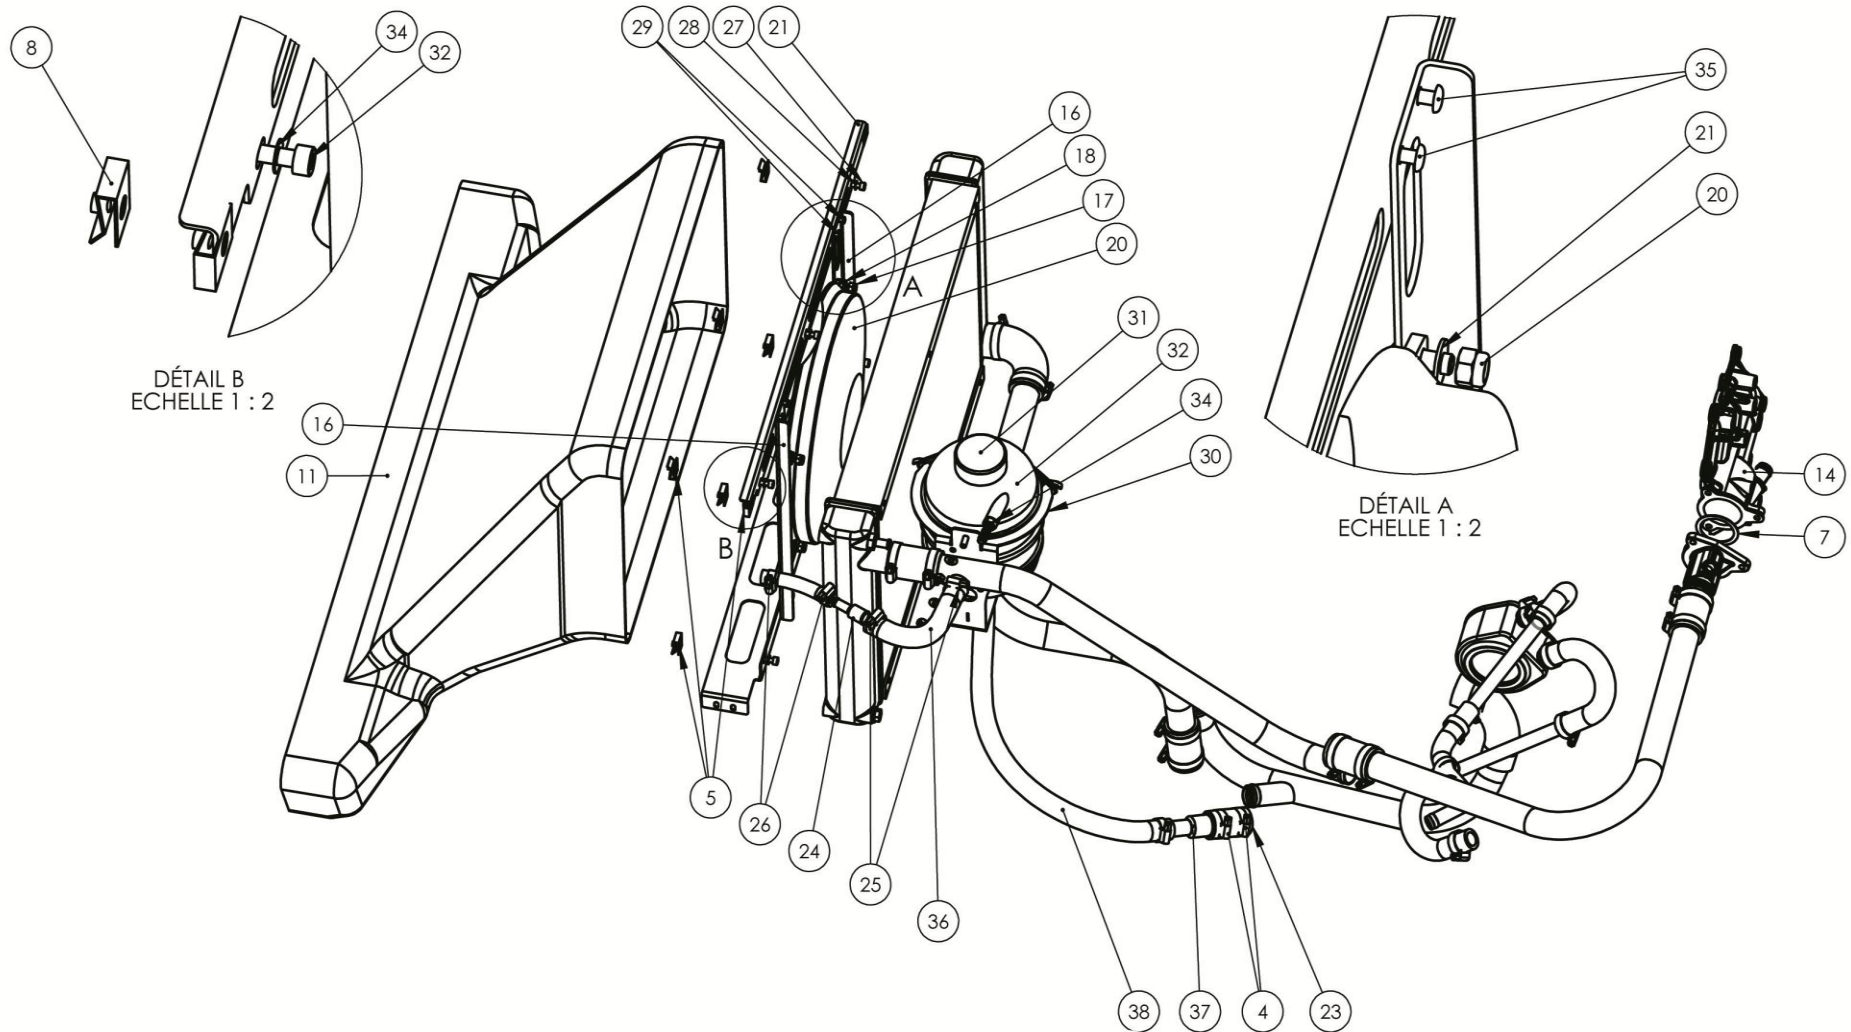

CIRCUIT DE REFROIDISSEMENT

**MITJET
SERIES
RUSSIA**
POWERED BY ARCTIC ENERGY

CIRCUIT DE REFROIDISSEMENT

**MITJET
SERIES
RUSSIA**

POWERED BY ARCTIC ENERGY

TARIFS HT

N°	REF	DESCRIPTION	DESCRIPTION	QTE
1	RM220	DURITE SILICONE 180 D16	SILICON HOSE 180 DEG D16	2
2	RM221	DURITE SILICONE 90 D16	SILICON HOSE 90 DEG D16	1
3	RM223	DURITE SILICONE DROIT D32 LG60	SILICON HOSE STRAIGHT D32 LG60	4
4	RM226	COLLIER SERFLEX D20 D32 LG 9	JUBILEE CLIP D20 D32 LG9	10
5	RM203	CLIPS ECROU M5 22x15	CAPTIVE NUT M5 22X15	8
6	RM229	COLLIER SERFLEX D25 D40 LG 9	JUBILEE CLIP D25 D40 LG9	12
7	EQ208	FAUX COLORSTAT	DUMMY THERMOSTAT	1
8	RM230	TUBE EAU N°2 AVEC PIQUAGE	SHAPED WATER PIPE N°2	1
9	RM227	TUBE EAU N°3 AVEC PIQUAGE	SHAPED WATER PIPE N°3	1
10	RM234	TUBE LIAISON D16 ENTREE ECHANG	JOINING PIPE D16	2
11	RM212	ECOPE AIR RADIATEUR	RADIATOR AIR SCOOP	1
12	RM235A	TUBE EAU N°1 V2	WATER PIPE N°1 V2	1
13	RM237	TUBE EAU N°7	WATER PIPE N°7	1
14	RM224	CARTER SORTIE EAU	WATER PIPE ELBOW	1
15	RM218	DURITE SILICONE 90 D32 D25	SILICON HOSE 90 DEG D32 D25	2
16	RM240	SUPPORT VENTILO	RADIATOR FAN SUPPORT BRACKET	2
17	CC245	ECROU M6 NYLSTOP ZINGUE	ZINC NYLOCK NUT M6	4
18	CC228	RONDELLE D6 D14 PLATE	WASHER D6 D14	4
19	RM3008	DURITE SILICONE 45° D16	SILICON HOSE 45 DEG D16	1
20	RM239	VENTILATEUR RADIATEUR	RADIATOR FAN	1
21	RM243	SUPPORT RADIA. SUP.	UPPER RADIATOR SUPPORT	1
22	RM244	SUPPORT RADIA. INF.	LOWER RADIATOR SUPPORT	1
23	RM231	DURITE SILICONE DROIT D25	SILICON HOSE STRAIGHT D25	1
24	RM232	REDUCTEUR D16-D10	REDUCER D10 D16	1
25	TAR262	COLLIER SERFLEX D16 D25 LG 9	JUBILEE CLIP D16 D25 LG 9	4
26	ES210	COLLIER SERFLEX D8 D16 LG 9	JUBILEE CLIP D8 D16 LG9	2
27	RM207	VIS CHC M5-12 cl8.8 zn	CAP HEAD SCREW M5X12 CL8.8 ZINC	6
28	ELC204	RONDELLE D5 ONDULEE	ANTI VIBRATION WASHER D5	6
29	CC273	RIVET POP D4x10	POP RIVET D4X10	8
30	TAR254	SUPPORT BOITE DEGAZAGE	DIFF OIL BREATHER TANK SUPPORT	1
31	TAR256	BOUCHON BOITE DEGAZAGE	OIL BEATHER TANK CAP	1
32	TAR255	VASE DEGAZAGE	OIL BREATHER TANK	1
33	TAR260	BRIDE VASE EXPANSION	EXPANSION VASE STRAP	1
34	TAR263	RACCORD TUYAU D8 - FILET GAZ	AIR PIPE CONNECTOR D8	1
35	CC273	RIVET POP D4x10	POP RIVET D4X10	8
36	ES218	DURITE EAU D8 NOIR	WATER PIPE D8 BLACK	1
37	RM233	REDUCTEUR D18-D25	REDUCER D18 D25	1
38	RM3007	DURITE EAU D16 NOIR	WATER PIPE D16 BLACK	1
39	RM248	RADIATEUR EAU EVO 2015	RADIATOR EVO 2015	1
40	TAR258	ECROU M6 BRUTE	M6 NUT	2
41	TAR259	RONDELLE D6 D14 CONTACT	WASHER D6 D14	2
42	TAR213	VIS BHC M6x16 EMB	TRUSS HEAD SCREW M6X16 EMB	2