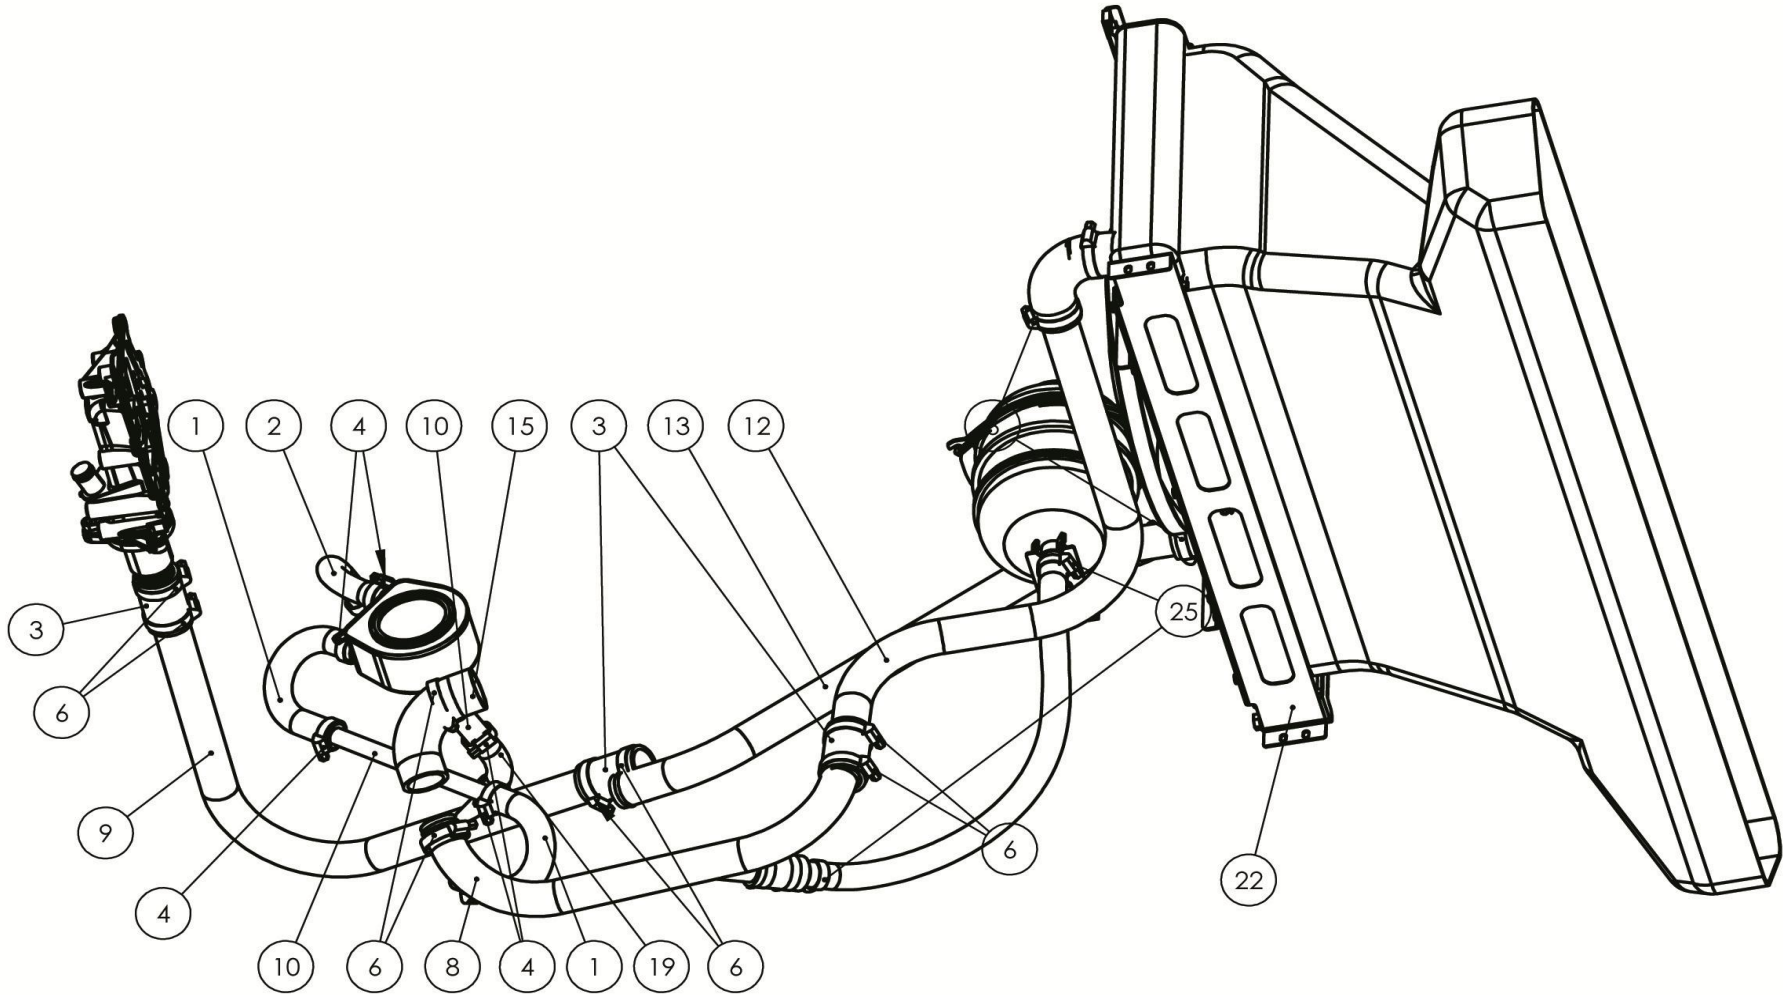

CIRCUIT DE REFROIDISSEMENT

**MITJET
SERIES
RUSSIA**
POWERED BY ARCTIC ENERGY

CIRCUIT DE REFROIDISSEMENT

**MITJET
SERIES
RUSSIA**

POWERED BY ARCTIC ENERGY

TARIFS HT

N°	REF	DESCRIPTION	DESCRIPTION	QTE
1	RM220	DURITE SILICONE 180 D16	SILICON HOSE 180 DEG D16	2
2	RM221	DURITE SILICONE 90 D16	SILICON HOSE 90 DEG D16	1
3	RM223	DURITE SILICONE DROIT D32 LG60	SILICON HOSE STRAIGHT D32 LG60	4
4	RM226	COLLIER SERFLEX D20 D32 LG 9	JUBILEE CLIP D20 D32 LG9	10
5	RM203	CLIPS ECROU M5 22x15	CAPTIVE NUT M5 22X15	8
6	RM229	COLLIER SERFLEX D25 D40 LG 9	JUBILEE CLIP D25 D40 LG9	12
7	EQ208	FAUX COLORSTAT	DUMMY THERMOSTAT	1
8	RM230	TUBE EAU N°2 AVEC PIQUAGE	SHAPED WATER PIPE N°2	1
9	RM227	TUBE EAU N°3 AVEC PIQUAGE	SHAPED WATER PIPE N°3	1
10	RM234	TUBE LIAISON D16 ENTREE ECHANG	JOINING PIPE D16	2
11	RM212	ECOPE AIR RADIATEUR	RADIATOR AIR SCOOP	1
12	RM235A	TUBE EAU N°1 V2	WATER PIPE N°1 V2	1
13	RM237	TUBE EAU N°7	WATER PIPE N°7	1
14	RM224	CARTER SORTIE EAU	WATER PIPE ELBOW	1
15	RM218	DURITE SILICONE 90 D32 D25	SILICON HOSE 90 DEG D32 D25	2
16	RM240	SUPPORT VENTILO	RADIATOR FAN SUPPORT BRACKET	2
17	CC245	ECROU M6 NYLSTOP ZINGUE	ZINC NYLOCK NUT M6	4
18	CC228	RONDELLE D6 D14 PLATE	WASHER D6 D14	4
19	RM3008	DURITE SILICONE 45° D16	SILICON HOSE 45 DEG D16	1
20	RM239	VENTILATEUR RADIATEUR	RADIATOR FAN	1
21	RM243	SUPPORT RADIA. SUP.	UPPER RADIATOR SUPPORT	1
22	RM244	SUPPORT RADIA. INF.	LOWER RADIATOR SUPPORT	1
23	RM231	DURITE SILICONE DROIT D25	SILICON HOSE STRAIGHT D25	1
24	RM232	REDUCTEUR D16-D10	REDUCER D10 D16	1
25	TAR262	COLLIER SERFLEX D16 D25 LG 9	JUBILEE CLIP D16 D25 LG 9	4
26	ES210	COLLIER SERFLEX D8 D16 LG 9	JUBILEE CLIP D8 D16 LG9	2
27	RM207	VIS CHC M5-12 cl8.8 zn	CAP HEAD SCREW M5X12 CL8.8 ZINC	6
28	ELC204	RONDELLE D5 ONDULEE	ANTI VIBRATION WASHER D5	6
29	CC273	RIVET POP D4x10	POP RIVET D4X10	8
30	TAR254	SUPPORT BOITE DEGAZAGE	DIFF OIL BREATHER TANK SUPPORT	1
31	TAR256	BOUCHON BOITE DEGAZAGE	OIL BEATHER TANK CAP	1
32	TAR255	VASE DEGAZAGE	OIL BREATHER TANK	1
33	TAR260	BRIDE VASE EXPANSION	EXPANSION VASE STRAP	1
34	TAR263	RACCORD TUYAU D8 - FILET GAZ	AIR PIPE CONNECTOR D8	1
35	CC273	RIVET POP D4x10	POP RIVET D4X10	8
36	ES218	DURITE EAU D8 NOIR	WATER PIPE D8 BLACK	1
37	RM233	REDUCTEUR D18-D25	REDUCER D18 D25	1
38	RM3007	DURITE EAU D16 NOIR	WATER PIPE D16 BLACK	1
39	RM248	RADIATEUR EAU EVO 2015	RADIATOR EVO 2015	1
40	TAR258	ECROU M6 BRUTE	M6 NUT	2
41	TAR259	RONDELLE D6 D14 CONTACT	WASHER D6 D14	2
42	TAR213	VIS BHC M6x16 EMB	TRUSS HEAD SCREW M6X16 EMB	2