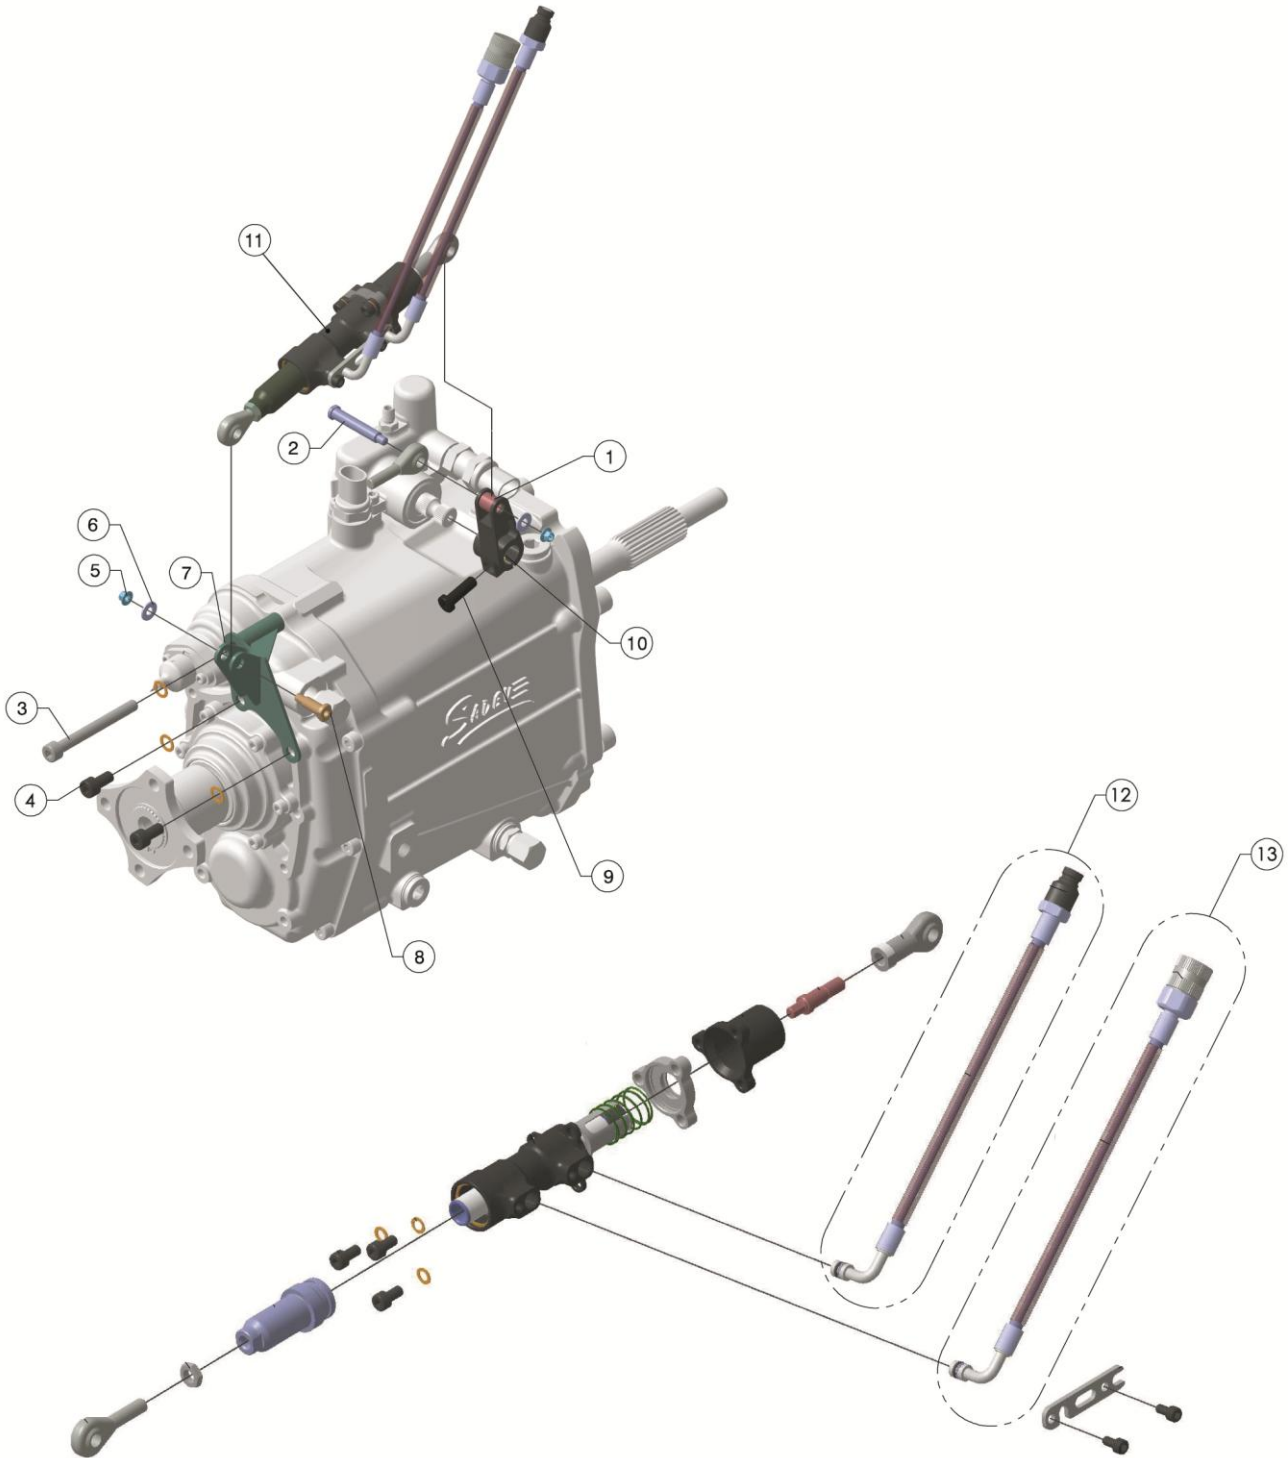

## ACTIONNEUR VITESSE

### TARIFS HT

N°	REF	DESCRIPTION	DESCRIPTION	QTE
1	PAD006	ENTRETOISE DE ROTULE	SPACER	1
2	PAD016	AXE DE ROTULE	AXLE	1
3	PT3029	VIS CHC M8X75-30 CL12.9	CAP HEAD SCREW M8X75-30 CL12.9	1
4	BV224	VIS CHC M8X16 CL12.9	CAP HEAD SCREW M8X16 CL12.9	2
5	CC245	ECROU M6 NYL STOP ZINGUE	ZINC NYL LOCK NUT M6	2
6	CH245	RONDELLE D6 D14 PLATE BICHRO	BICHROME WASHER D6 D14	2
7	PAD033	ENSEMBLE CHAPE ACTIONNEUR SCL82-17	ACTUATOR CLEVIS	1
8	PAD015	VIS EPAULEE POUR ROTULE	SHOULDER SREW	1
9	BV285	VIS H M8X 25 CL 12.9 ZINGUÉ NOIR	HEX HEAD SCREW M8X25	1
10	PAD007	FOURCHE COMMANDE EXTERNE	EXTERNAL CONTROL FORK	1
11	PAD013	ACTIONNEUR EXTERNE 2 FIXATIONS EQUIPE	EXTERNAL ACTUATOR ASSEMBLY	1
12	PAD023	DURITE DASH04 COUPLEUR MALE PLUG IN 90°	HOSE DASH4 MALE COUPLER 90°	1
13	PAD024	DURITE DASH04 COUPLEUR FEMELLE PLUG	HOSE DASH4 FEMALE COUPLER 90°	1